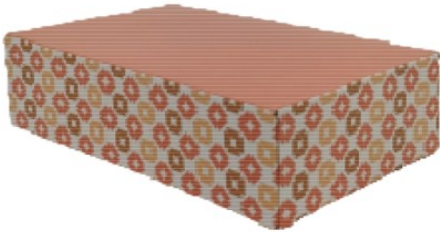

CAJA PASTELERIA Nº 6 23X16X6'3CM. 25U. MOD CORAL

Unidades por caja

1

[Lee mas](#)

SKU: 40616