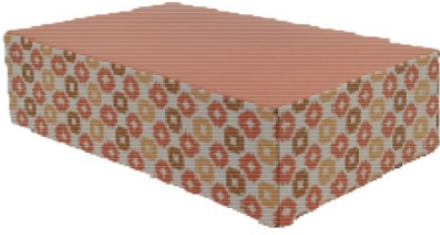

# ÍNDICE

***Cajas*** ..... 2

**CAJAS**

**CAJA TARTAS 30CM DORADA 50U C/2 SALAET**

Unidades por caja

2

[Lee mas](#)**SKU:** 41030**CAJA TARTAS 27CM DORADA 50U. C/2 SALAET**

Unidades por caja

2

[Lee mas](#)**SKU:** 41027

**CAJA PASTELERIA Nº8 28,5X19X9 25U. MOD. CORAL**

Unidades por caja

1

[Lee mas](#)**SKU:** 40625**CAJA PASTELERIA Nº 6 23X16X6'3CM. 25U. MOD CORAL**

Unidades por caja

1